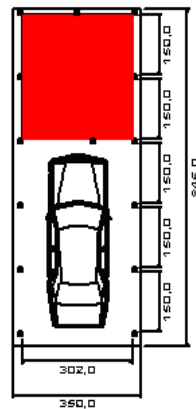

Carport mit Holzblende

Breite: 3,50 m

Artikel	Größe	Pfosten	Abstellraum	Preis
FLH1A	350 x 510	8	-	3.425,00 €
FLH1B	350 x 700	10	-	4.325,00 €
FLH1C	350 x 899	12	-	5.255,00 €

Artikel	Größe	Pfosten	Abstellraum	Preis
FLH1BG1	350 x 700	12	200 x 300	4.975,00 €
FLH1CG1	350 x 899	14	200 x 300	6.975,00 €
FLH1CG2	350 x 899	16	300 x 300	7.275,00 €

mit Abstellraum

Breite 4 m

Artikel	Größe	Pfosten	Abstellraum	Preis
FLH2A	400 x 510	8	-	3.900,00 €
FLH2B	400 x 700	10	-	4.975,00 €
FLH2C	400 x 899	12	-	6.120,00 €

Artikel	Größe	Pfosten	Abstellraum	Preis
FLH2BG1	400 x 700	12	200 x 300	6.495,00 €
FLH2BG3	400 x 700	16	200 x 400	6.795,00 €
FLH2CG1	400 x 899	14	200 x 300	7.725,00 €
FLH2CG2	400 x 899	16	300 x 300	7.995,00 €
FLH2CG3	400 x 899	16	200 x 400	7.975,00 €
FLH2CG4	400 x 899	16	300 x 400	8.295,00 €

mit Abstellraum

Maße und Beispiel-Zeichnungen

Einzelcarport
Breite 3,50m Länge 5,10m

Einzelcarport
Breite 3,50m Länge 7,00m

Einzelcarport
Breite 3,50m Länge 8,99m

Maße und Beispiel-Zeichnungen

Einzelcarport mit Abstellraum
Breite 3,50m Länge 7,00m

Einzelcarport mit Abstellraum
Breite 3,50m Länge 8,99m

Einzelcarport mit Abstellraum
Breite 3,50m Länge 8,99m

Breite 5,50 m

Artikel	Größe	Pfosten	Abstellraum	Preis
FLH3A	550 x 510	8	-	5.375,00 €
FLH3B	550 x 700	10	-	6.845,00 €
FLH3C	550 x 899	12	-	8.415,00 €
FLH3BG1	550 x 700	12	200 x 300	8.450,00 €
FLH3BG3	550 x 700	16	200 x 400	8.700,00 €
FLH3CG1	550 x 899	14	200 x 300	9.995,00 €
FLH3CG2	550 x 899	16	300 x 300	10.290,00 €
FLH3CG3	550 x 899	16	200 x 400	10.275,00 €
FLH3CG4	550 x 899	16	300 x 400	10.595,00 €
FLH3CG5	550 x 899	16	200 x 500	11.000,00 €
FLH3CG6	550 x 899	16	300 x 500	10.200,00 €