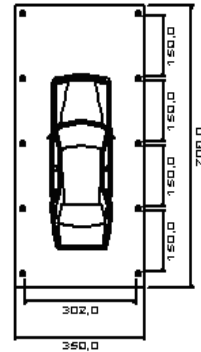

Carport aus Holz

- hochwertiges Leimholz
- mit Spezialdachplane aus einem Stück
- Maßanfertigung jederzeit möglich (Eigenfertigung)
- mit 3 unterschiedlichen Dachausführungen
- Gerätekammer/Abstellraum in unterschiedlicher Größe lieferbar

Carport mit Holzblende

Breite: 3,50 m

Artikel	Größe	Pfosten	Abstellraum	Preis
FLH1A	350 x 510	8	-	3.425,00 €
FLH1B	350 x 700	10	-	4.325,00 €
FLH1C	350 x 899	12	-	5.255,00 €

Artikel	Größe	Pfosten	Abstellraum	Preis
FLH1BG1	350 x 700	12	200 x 300	4.975,00 €
FLH1CG1	350 x 899	14	200 x 300	6.975,00 €
FLH1CG2	350 x 899	16	300 x 300	7.275,00 €

mit Abstellraum

Breite 4 m

Artikel	Größe	Pfosten	Abstellraum	Preis
FLH2A	400 x 510	8	-	3.900,00 €
FLH2B	400 x 700	10	-	4.975,00 €
FLH2C	400 x 899	12	-	6.120,00 €

Artikel	Größe	Pfosten	Abstellraum	Preis
FLH2BG1	400 x 700	12	200 x 300	6.495,00 €
FLH2BG3	400 x 700	16	200 x 400	6.795,00 €
FLH2CG1	400 x 899	14	200 x 300	7.725,00 €
FLH2CG2	400 x 899	16	300 x 300	7.995,00 €
FLH2CG3	400 x 899	16	200 x 400	7.975,00 €
FLH2CG4	400 x 899	16	300 x 400	8.295,00 €

mit Abstellraum

Maße und Beispiel-Zeichnungen

Einzelcarport
Breite 3,50m Länge 5,10m

Einzelcarport
Breite 3,50m Länge 7,00m

Einzelcarport
Breite 3,50m Länge 8,99m

Maße und Beispiel-Zeichnungen

Einzelcarport mit Abstellraum
Breite 3,50m Länge 7,00m