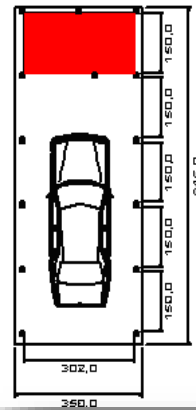

Carport aus Holz

- hochwertiges Leimholz
- mit Spezialdachplane aus einem Stück
- Maßanfertigung jederzeit möglich (Eigenfertigung)
- mit 3 unterschiedlichen Dachausführungen
- Gerätekammer/Abstellraum in unterschiedlicher Größe lieferbar

mit Abstellraum

Breite 4 m

Artikel	Größe	Pfosten	Abstellraum	Preis
FLH2A	400 x 510	8	-	3.900,00 €
FLH2B	400 x 700	10	-	4.975,00 €
FLH2C	400 x 899	12	-	6.120,00 €

Artikel	Größe	Pfosten	Abstellraum	Preis
FLH2BG1	400 x 700	12	200 x 300	6.495,00 €
FLH2BG3	400 x 700	16	200 x 400	6.795,00 €
FLH2CG1	400 x 899	14	200 x 300	7.725,00 €
FLH2CG2	400 x 899	16	300 x 300	7.995,00 €
FLH2CG3	400 x 899	16	200 x 400	7.975,00 €
FLH2CG4	400 x 899	16	300 x 400	8.295,00 €

mit Abstellraum

Maße und Beispiel-Zeichnungen

Einzelcarport
Breite 3,50m Länge 5,10m

Einzelcarport
Breite 3,50m Länge 7,00m

Einzelcarport
Breite 3,50m Länge 8,99m

Maße und Beispiel-Zeichnungen

Einzelcarport mit Abstellraum
Breite 3,50m Länge 7,00m

Einzelcarport mit Abstellraum
Breite 3,50m Länge 8,99m

Einzelcarport mit Abstellraum
Breite 3,50m Länge 8,99m

Breite 5,50 m

Artikel	Größe	Pfosten	Abstellraum	Preis
FLH3A	550 x 510	8	-	5.375,00 €
FLH3B	550 x 700	10	-	6.845,00 €
FLH3C	550 x 899	12	-	8.415,00 €
FLH3BG1	550 x 700	12	200 x 300	8.450,00 €
FLH3BG3	550 x 700	16	200 x 400	8.700,00 €
FLH3CG1	550 x 899	14	200 x 300	9.995,00 €
FLH3CG2	550 x 899	16	300 x 300	10.290,00 €
FLH3CG3	550 x 899	16	200 x 400	10.275,00 €
FLH3CG4	550 x 899	16	300 x 400	10.595,00 €
FLH3CG5	550 x 899	16	200 x 500	11.000,00 €
FLH3CG6	550 x 899	16	300 x 500	10.200,00 €