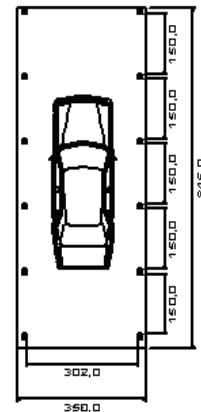

Carport aus Holz

- hochwertiges Leimholz
- mit Spezialdachplane aus einem Stück
- Maßanfertigung jederzeit möglich (Eigenfertigung)
- mit 3 unterschiedlichen Dachausführungen
- Gerätekammer/Abstellraum in unterschiedlicher Größe lieferbar

mit Abstellraum

Breite 4 m

Artikel	Größe	Pfosten	Abstellraum	Preis
FLH2A	400 x 510	8	-	3.900,00 €
FLH2B	400 x 700	10	-	4.975,00 €
FLH2C	400 x 899	12	-	6.120,00 €

Artikel	Größe	Pfosten	Abstellraum	Preis
FLH2BG1	400 x 700	12	200 x 300	6.495,00 €
FLH2BG3	400 x 700	16	200 x 400	6.795,00 €
FLH2CG1	400 x 899	14	200 x 300	7.725,00 €
FLH2CG2	400 x 899	16	300 x 300	7.995,00 €
FLH2CG3	400 x 899	16	200 x 400	7.975,00 €
FLH2CG4	400 x 899	16	300 x 400	8.295,00 €

mit Abstellraum

Maße und Beispiel-Zeichnungen

Einzelcarport
Breite 3,50m Länge 5,10m

Einzelcarport
Breite 3,50m Länge 7,00m

Einzelcarport
Breite 3,50m Länge 8,99m

Maße und Beispiel-Zeichnungen

Einzelcarport mit Abstellraum
Breite 3,50m Länge 7,00m

Einzelcarport mit Abstellraum
Breite 3,50m Länge 8,99m

Einzelcarport mit Abstellraum
Breite 3,50m Länge 8,99m

Breite 5,50 m

Artikel	Größe	Pfosten	Abstellraum	Preis
FLH3A	550 x 510	8	-	5.375,00 €
FLH3B	550 x 700	10	-	6.845,00 €
FLH3C	550 x 899	12	-	8.415,00 €
FLH3BG1	550 x 700	12	200 x 300	8.450,00 €
FLH3BG3	550 x 700	16	200 x 400	8.700,00 €
FLH3CG1	550 x 899	14	200 x 300	9.995,00 €
FLH3CG2	550 x 899	16	300 x 300	10.290,00 €
FLH3CG3	550 x 899	16	200 x 400	10.275,00 €
FLH3CG4	550 x 899	16	300 x 400	10.595,00 €
FLH3CG5	550 x 899	16	200 x 500	11.000,00 €
FLH3CG6	550 x 899	16	300 x 500	10.200,00 €