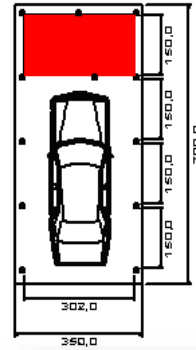

mit Abstellraum

Breite 4 m

Artikel	Größe	Pfosten	Abstellraum	Preis
FLH2A	400 x 510	8	-	3.900,00 €
FLH2B	400 x 700	10	-	4.975,00 €
FLH2C	400 x 899	12	-	6.120,00 €

Artikel	Größe	Pfosten	Abstellraum	Preis
FLH2BG1	400 x 700	12	200 x 300	6.495,00 €
FLH2BG3	400 x 700	16	200 x 400	6.795,00 €
FLH2CG1	400 x 899	14	200 x 300	7.725,00 €
FLH2CG2	400 x 899	16	300 x 300	7.995,00 €
FLH2CG3	400 x 899	16	200 x 400	7.975,00 €
FLH2CG4	400 x 899	16	300 x 400	8.295,00 €

mit Abstellraum

Maße und Beispiel-Zeichnungen

Einzelcarport
Breite 3,50m Länge 5,10m

Einzelcarport
Breite 3,50m Länge 7,00m

Einzelcarport
Breite 3,50m Länge 8,99m

Maße und Beispiel-Zeichnungen

Einzelcarport mit Abstellraum
Breite 3,50m Länge 7,00m

Einzelcarport mit Abstellraum
Breite 3,50m Länge 8,99m

Einzelcarport mit Abstellraum
Breite 3,50m Länge 8,99m

Breite 5,50 m

Artikel	Größe	Pfosten	Abstellraum	Preis
FLH3A	550 x 510	8	-	5.375,00 €
FLH3B	550 x 700	10	-	6.845,00 €
FLH3C	550 x 899	12	-	8.415,00 €
FLH3BG1	550 x 700	12	200 x 300	8.450,00 €
FLH3BG3	550 x 700	16	200 x 400	8.700,00 €
FLH3CG1	550 x 899	14	200 x 300	9.995,00 €
FLH3CG2	550 x 899	16	300 x 300	10.290,00 €
FLH3CG3	550 x 899	16	200 x 400	10.275,00 €
FLH3CG4	550 x 899	16	300 x 400	10.595,00 €
FLH3CG5	550 x 899	16	200 x 500	11.000,00 €
FLH3CG6	550 x 899	16	300 x 500	10.200,00 €

mit Abstellraum

Maße und Beispiel-Zeichnungen

Doppelcarport
Breite 6,00m Länge 5,10m

Doppelcarport
Breite 6,00m Länge 7,00m

Doppelcarport
Breite 6,00m Länge 8,99m

Dachbegrünung: Carport Typ FLOE

Dachplane aus **einem** Stück (10 Jahre Garantie) und umlaufendes Zinkkantprofil ,
Dachbegrünung Sedumsprossen (kleine bunte Gewächse), Lieferung als fertig angepflanzte
Vegetationsmatte Mattengröße 80 x 120 cm