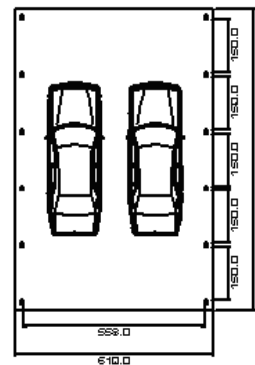

Carport aus Holz

- hochwertiges Leimholz
- mit Spezialdachplane aus einem Stück
- Maßanfertigung jederzeit möglich (Eigenfertigung)
- mit 3 unterschiedlichen Dachausführungen
- Gerätekammer/Abstellraum in unterschiedlicher Größe lieferbar

mit Abstellraum

Maße und Beispiel-Zeichnungen

Doppelcarport
Breite 6,00m Länge 5,10m

Doppelcarport
Breite 6,00m Länge 7,00m

Doppelcarport
Breite 6,00m Länge 8,99m

Dachbegrünung: Carport Typ FLOE

Dachplane aus **einem** Stück (10 Jahre Garantie) und umlaufendes Zinkkantprofil ,
Dachbegrünung Sedumsprossen (kleine bunte Gewächse), Lieferung als fertig angepflanzte
Vegetationsmatte Mattengröße 80 x 120 cm